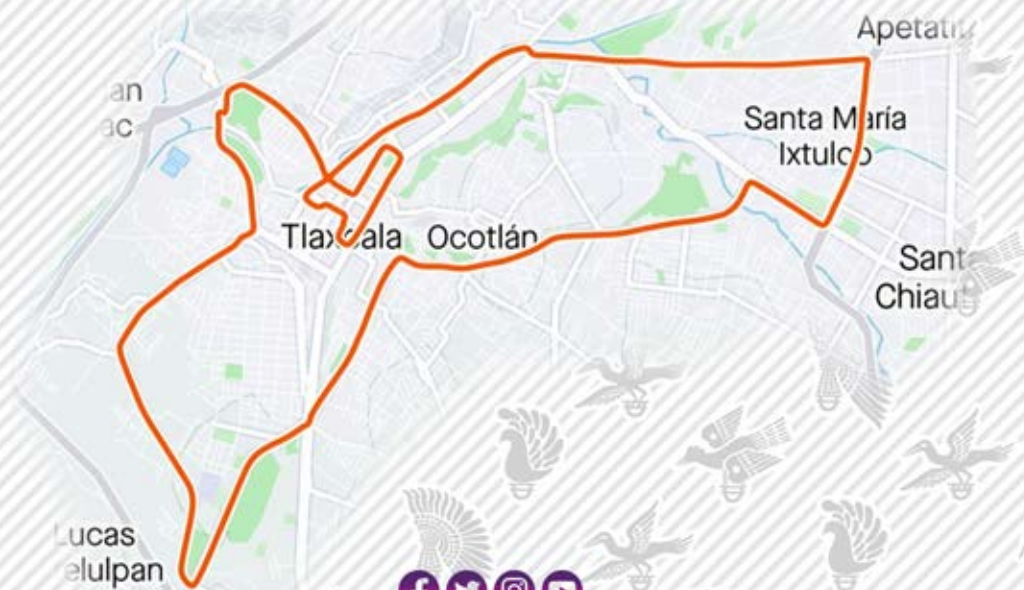

TLAXCALA
UNA NUEVA HISTORIA

IDET
INSTITUTO DEL DEPORTE
DE TLAXCALA

CONADE
COMISIÓN NACIONAL DE
CULTURA FÍSICA Y DEPORTE

RUTA RECORRIDO MEDIO MARATON

@Instituto del deporte de tlaxcala